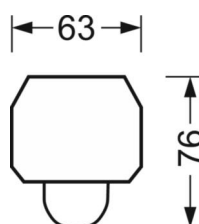

Лампо- и прибородержатели - линейно-линзовый профиль - прямой широконаправленный свет - без видимых стыков

Лампо- и прибородержатель из оцинкованного стального профиля, поверхность покрыта лаком на полиэфирной смоле. Крепление без инструментов, с помощью двух встроенных боковых рычажных затворов. Светодиодный блок, длина корпуса рассчитана на сборку в световые полосы без видимых стыков. Цвет корпуса белый стандартный для электротехники RAL 9016; Прямой широконаправленный свет, распределяемый посредством профиля «Linear.Lens.Profil» из матового пластика ПММА. Световая полоса непрерывного вида. Нагревостойкие провода, включая штатную трехполюсную штекерную деталь для быстрой сборки с выбором фаз без помощи инструментов и искателем Ступенчатая настройка ламподержателя с помощью драйвера Multilumen (заводская настройка: максимальный световой поток).

параметры

номер заказа	18318404100
код EAN	4020863359554
номер таможенного тарифа	94051190
Знак прохождения контроля	IP 20, класс защиты I, F, HACCP DIN10500/Food/IFS-пригодность для применения/BRC, Indoor, CE
Степень ударпрочности IK	IK03 (10°C bis 40°C)
Температура окружения	ta 10°C в 40°C
Гарантийный срок	5 лет
Государственные программы поддержки	BEG - государственные субсидии для энергосберегающих зданий (действительна только для Германии)

электротехника

Балласт	Электронный драйвер Multilumen, 16-шага (1 штука)
Мощность системы	49W-27W
сетевое напряжение	230V/50Hz
класс энергосбережения/Источник света	B

DEEP-LINK

<https://www.regiolum.de/ru/article/18318404100>

Ссылка	LED 8700lm/49W 840
ηLB	100 %
Φ ↓/↑	99 % / 1 %
UGR поп./вдоль	23.9 / 28.5