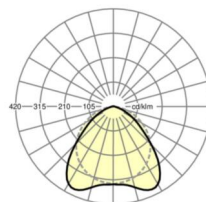

параметры

номер заказа	18318404100
код EAN	4020863359554
номер таможенного тарифа	94051190
Знак прохождения контроля	IP 20, класс защиты I, F, HACCP DIN10500/Food/IFS-пригодность для применения/BRC, Indoor, CE
Степень ударпрочности IK	IK03 (10°C bis 40°C)
Температура окружения	ta 10°C в 40°C
Гарантийный срок	5 лет
Государственные программы поддержки	BEG - государственные субсидии для энергосберегающих зданий (действительна только для Германии)

электротехника

Балласт	Электронный драйвер Multilumen, 16-шага (1 штука)
Мощность системы	49W-27W
сетевое напряжение	230V/50Hz
класс энергосбережения/Источник света	B

DEEP-LINK

<https://www.regiolum.de/ru/article/18318404100>

Ссылка	LED 8700lm/49W 840
ηLB	100 %
Φ ↓/↑	99 % / 1 %
UGR поп./вдоль	23.9 / 28.5