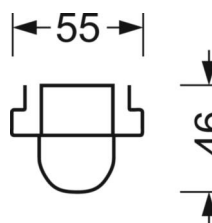

Лампо- и прибородержатели - линейно-линзовый профиль - прямой широконаправленный свет - без видимых стыков

Лампо- и прибородержатель из оцинкованного стального профиля, поверхность покрыта лаком на полиэфирной смоле. Крепление без инструментов, с помощью двух встроенных боковых рычажных затворов. Светодиодный блок, длина корпуса рассчитана на сборку в световые полосы без видимых стыков. Цвет корпуса белый стандартный для электротехники RAL 9016; Прямой широконаправленный свет, распределяемый посредством профиля «Linear.Lens.Profil» из матового пластика ПММА. Световая полоса непрерывного вида. Нагревостойкие провода, включая штатную трехполюсную штекерную деталь для быстрой сборки с выбором фаз без помощи инструментов и искателем Ступенчатая настройка ламподержателя с помощью драйвера Multilumen (заводская настройка: максимальный световой поток).

параметры

номер заказа	18318404100
код EAN	4020863359554
номер таможенного тарифа	94051190
Знак прохождения контроля	IP 20, класс защиты I, F, HACCP DIN10500/Food/IFS-пригодность для применения/BRC, Indoor, CE
Степень ударпрочности IK	IK03 (10°C bis 40°C)
Температура окружения	ta 10°C в 40°C
Гарантийный срок	5 лет
Государственные программы поддержки	BEG - государственные субсидии для энергосберегающих зданий (действительна только для Германии)

электротехника

Балласт	Электронный драйвер Multilumen, 16-шага (1 штука)
Мощность системы	49W-27W
сетевое напряжение	230V/50Hz
класс энергосбережения/Источник света	B

DEEP-LINK

<https://www.regiolum.de/ru/article/18318404100>

Ссылка	LED 8700lm/49W 840
ηLB	100 %
Φ ↓/↑	99 % / 1 %
UGR поп./вдоль	23.9 / 28.5